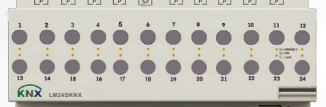

DALI DT8 2 FOLD GATEWAY