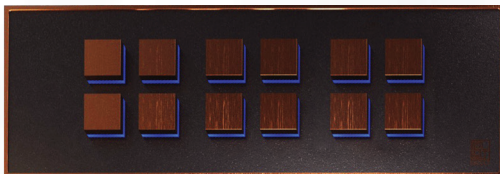

## ESCULT SWITCH

2M/3M

4M

6M/8M