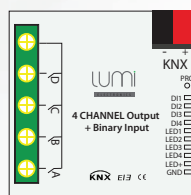

**INWALL KNX MODULE - 4 CHANNEL**

**4 CHANNEL OUTPUT + BINARY INPUT**

**HUMAN PRESENCE/LUX SENSOR**

**BINARY MODULE - 8IN & 8OUT**

**KNX MINI USB GATEWAY**